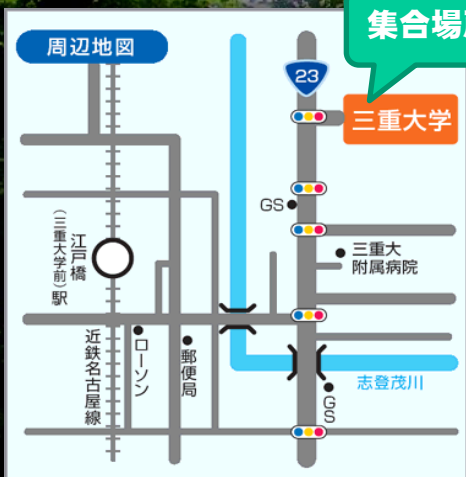

三重大学大学院 生物資源学研究科
 附属紀伊・黒潮生命地域フィールドサイエンスセンター
 附帯施設 演習林

川や砂の
 自由研究に
 役立てよう！

平成24年度 公開講座

源流の森を歩こう

主催：三重大学大学院生物資源学研究科

①雲出川の源流を歩き、
 森林のやくわりを学ぼう

②昨年台風12号のつめあと、
 自然災害の現場を見学しよう！

講師：演習林次長・准教授 沼本晋也

場 所：三重大学平倉演習林（津市美杉町）
 日 時：平成24年7月29日（日）小雨決行。
 午前8:50三重大学正門集合～17:00帰着予定
 対 象：小学4～6年生を中心に（保護者 付添可）
 定 員：30名（先着順）
 参加費：無料（傷害保険料として約60円徴収）
 申込先：〒514-2221津市高野尾町2072-2
 三重大学附属教育研究施設チーム
 Tel：059-230-0044
 E-mail：f-kanri@bio.mie-u.ac.jp